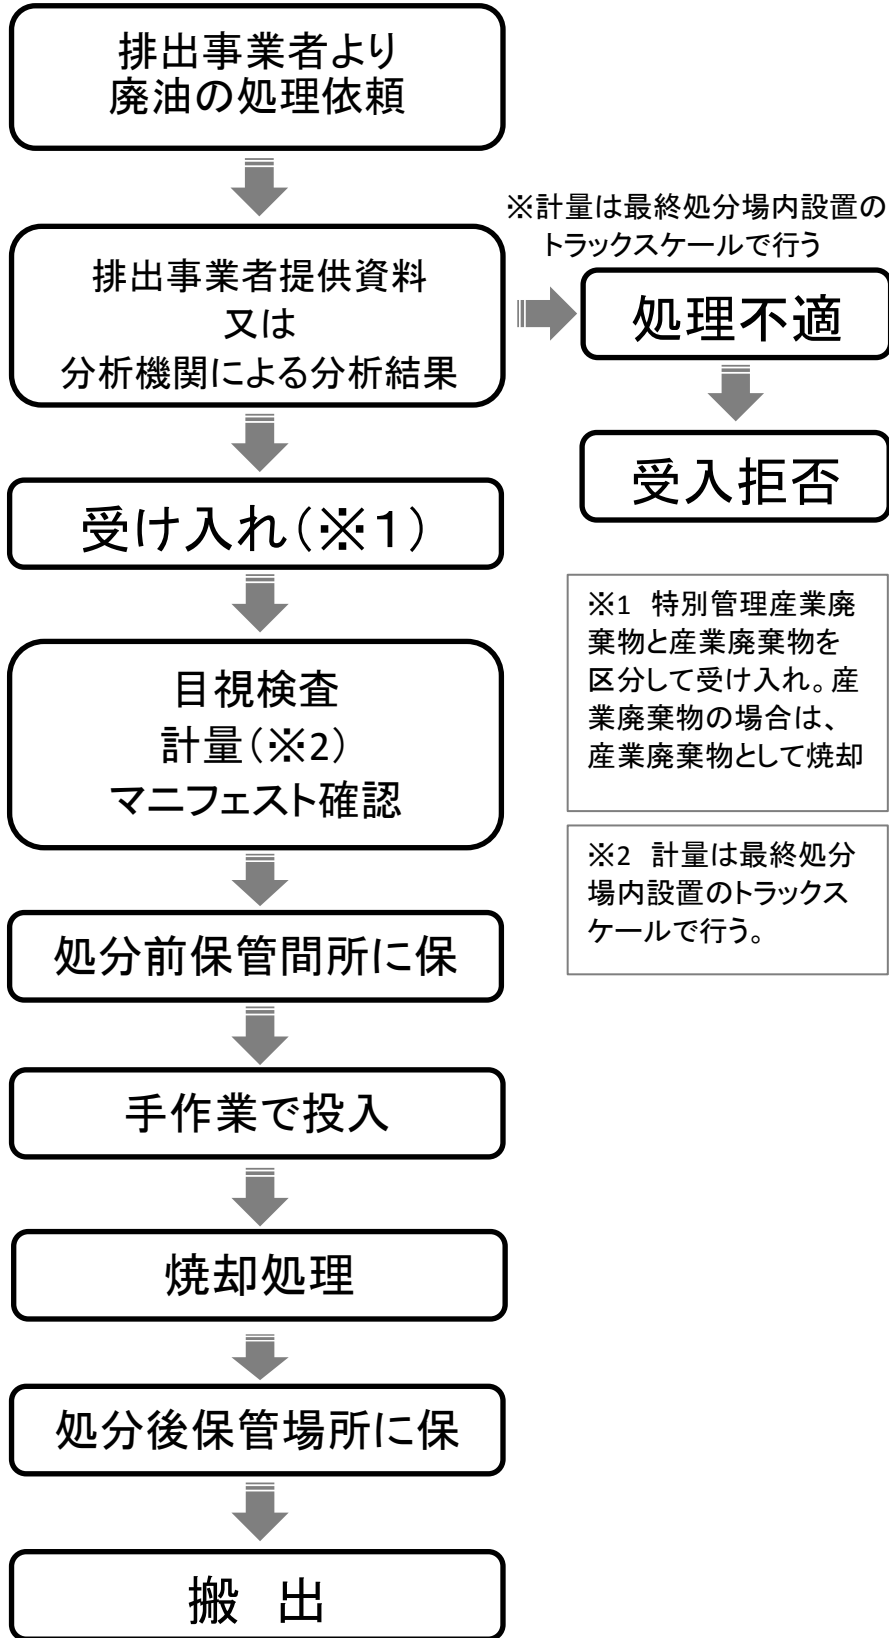

処理工程図(作業のフローシート)

特別管理産業廃棄物 廃油の焼却

第一産機製
WABE50FK型